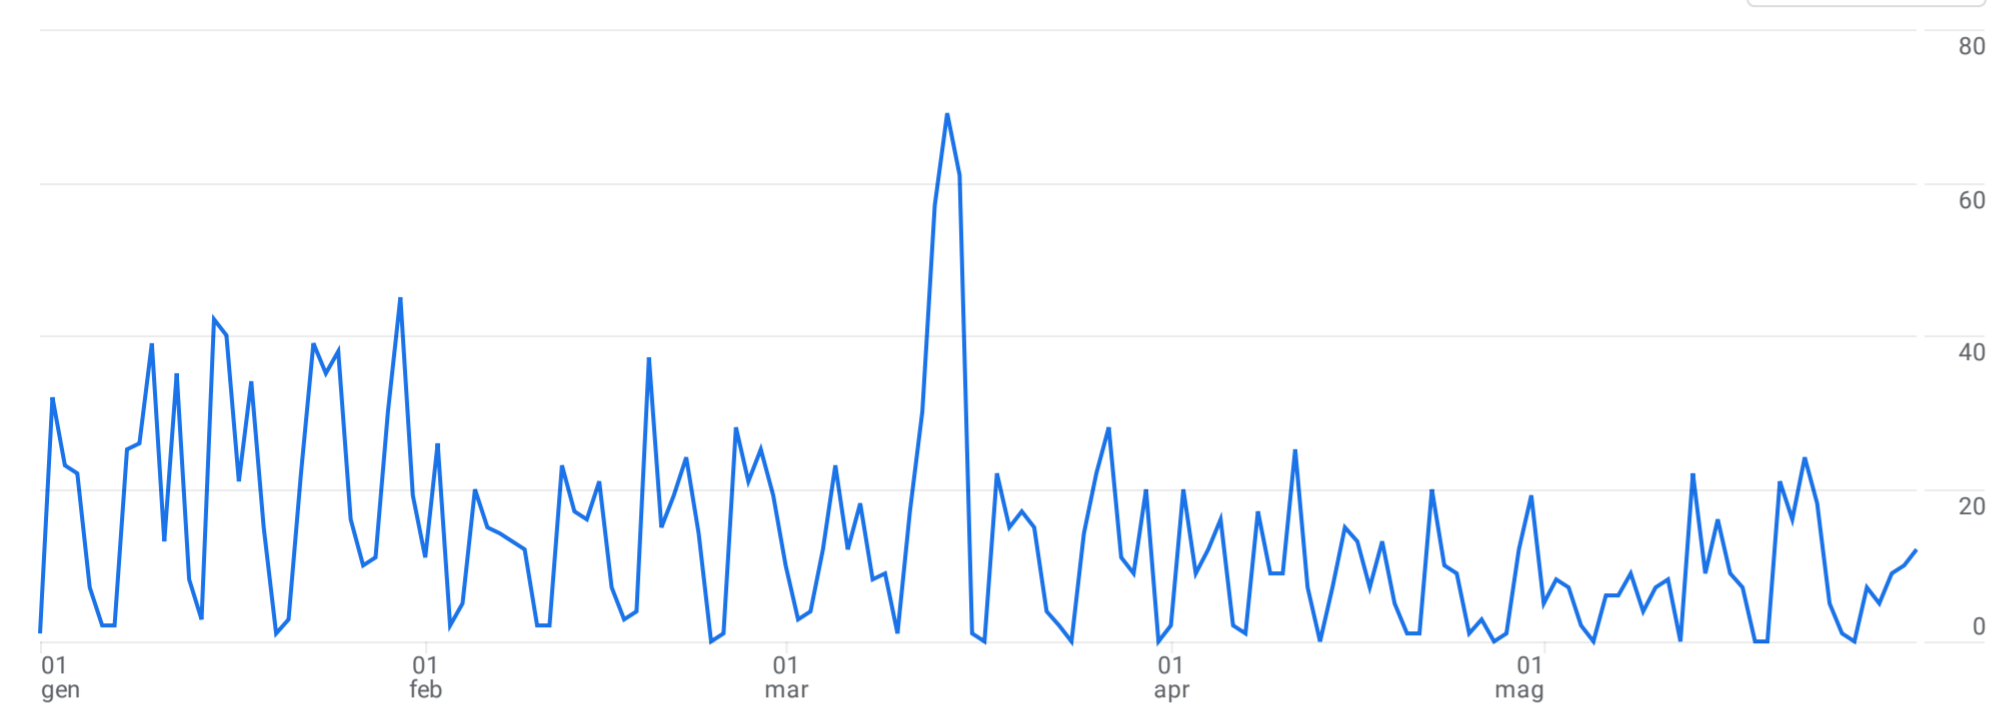

Tutti gli utenti Aggiungi confronto

Personalizzato 1 gen - 31 mag 2024

Pagine e schermate: Percorso pagina e classe schermata

Aggiungi filtro

Visualizzazioni per Percorso pagina e classe schermata nel tempo

Giorno

Visualizzazioni per Percorso pagina e classe schermata

adempimenti

Righe per pagina: 10 1-1 di 1

Percorso pagina...asse schermata	Visualizzazioni	Utenti	Visualizzazioni per utente	Durata media del coinvolgimento	Conteggio eventi	Eventi chiave	Entrate totali
	2.108 3% del totale	728 3,64% del totale	2,90 17,76% inferiore alla media	54 s 24,42% inferiore alla media	4.091 2,27% del totale	0,00	0,00 \$
1 /adempimenti-relativi-al-decreto-trasparenza/	2.108	728	2,90	54 s	4.091	0,00	0,00 \$