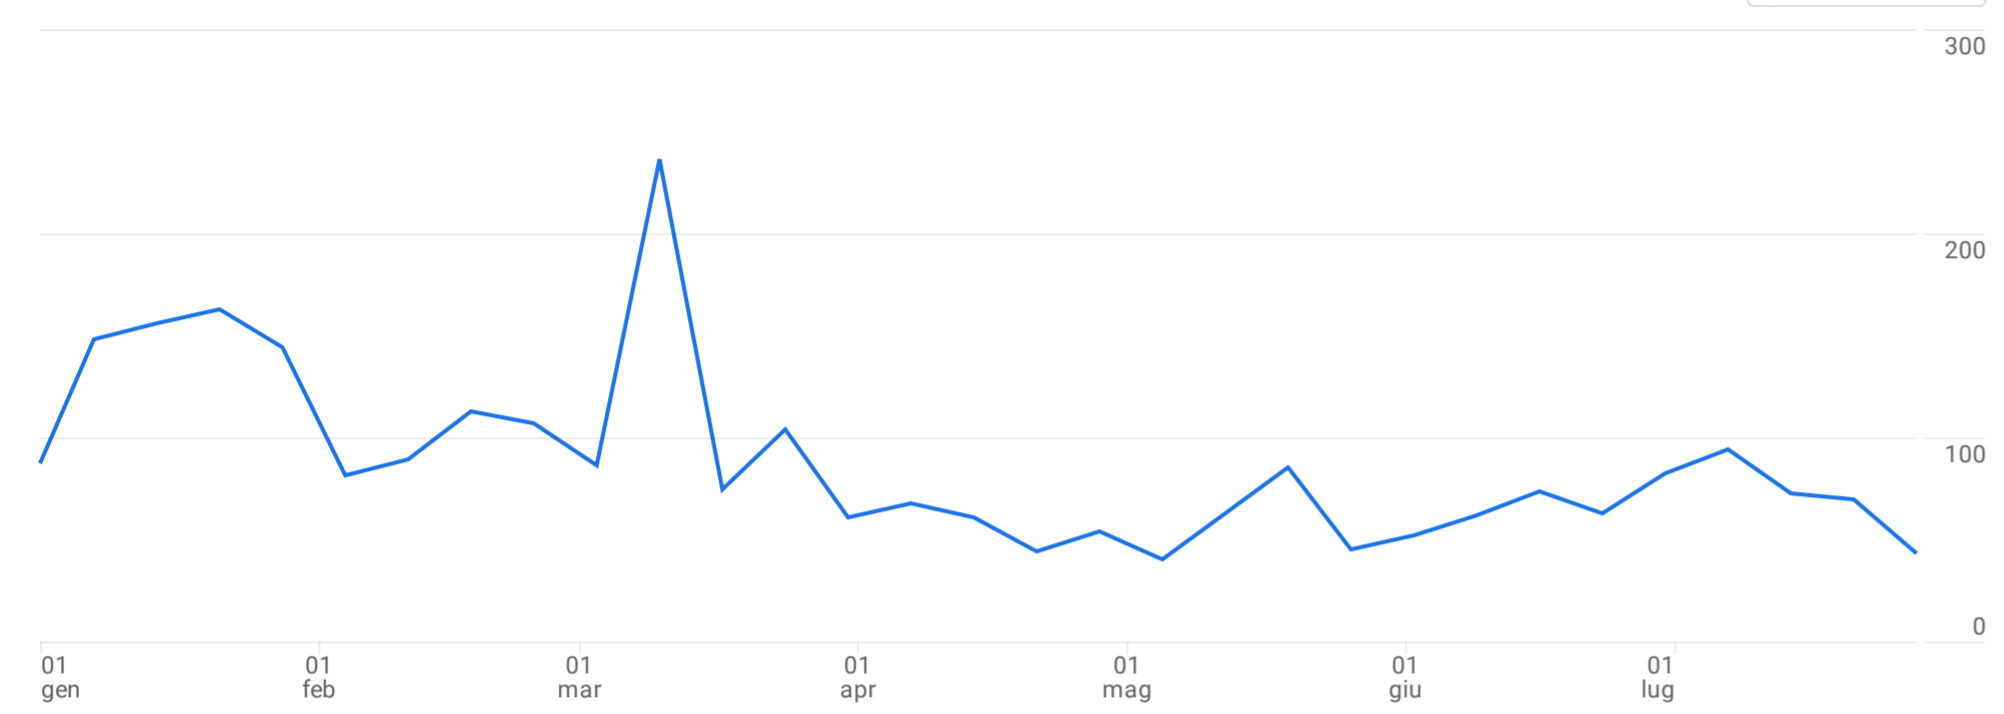

Tutti gli utenti Aggiungi confronto

Personalizzato 1 gen - 31 lug 2024

Pagine e schermate: Percorso pagina e classe schermata

Aggiungi filtro

Visualizzazioni per Percorso pagina e classe schermata nel tempo

Visualizzazioni per Percorso pagina e classe schermata

adempimenti

Righe per pagina: 10 1-1 di 1

Percorso pagina...asse schermata	Visualizzazioni	Utenti	Visualizzazioni per utente	Durata media del coinvolgimento	Conteggio eventi	Eventi chiave	Entrate totali
	2.723 2,85% del totale	1.027 3,73% del totale	2,65 23,6% inferiore alla media	52 s 23,93% inferiore alla media	5.310 2,18% del totale	0,00	0,00 \$
1 /adempimenti-relativi-al-decreto-trasparenza/	2.723	1.027	2,65	52 s	5.310	0,00	0,00 \$