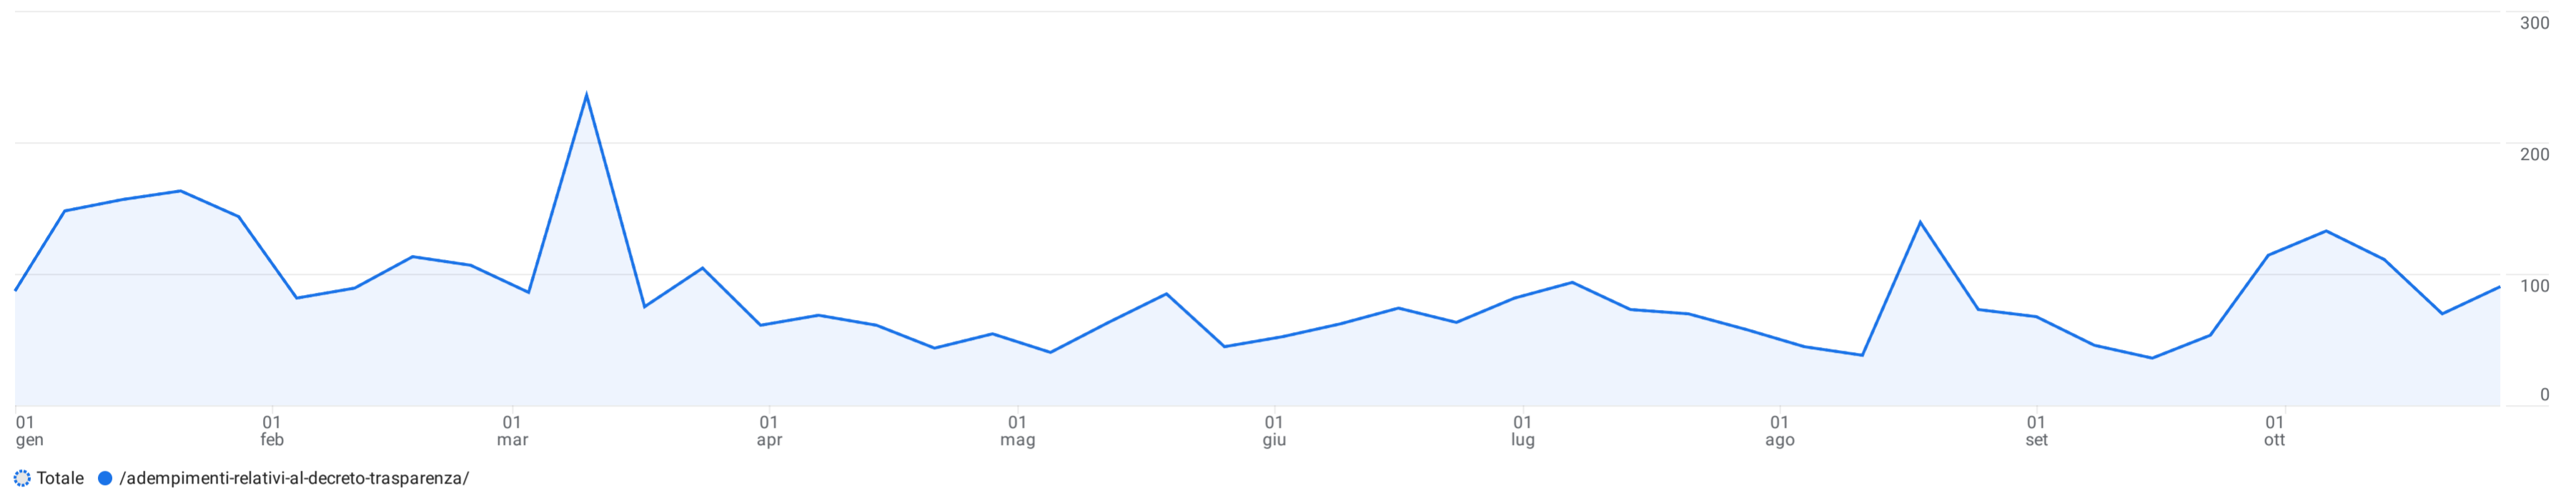

Tutti gli utenti Aggiungi confronto

Personalizzato 1 gen - 31 ott 2024

Pagine e schermate: Percorso pagina e classe schermata

Aggiungi filtro

Visualizzazioni per Percorso pagina e classe schermata nel tempo

Settimana

Traccia righe

adempimenti

Righe per pagina: 10 1-1 di 1

	Percorso pagina...asse schermata	Visualizzazioni	Utenti attivi	Visualizzazioni per utente attivo	Durata media del coinvolgimento per utente attivo	Conteggio eventi	Eventi chiave	Entrate totali
<input checked="" type="checkbox"/>	Totale	3.753 <small>2,57% del totale</small>	1.474 <small>3,52% del totale</small>	2,55 <small>27,02% inferiore alla media</small>	47 s <small>27,49% inferiore alla media</small>	7.473 <small>2,02% del totale</small>	0,00	0,00 \$
<input checked="" type="checkbox"/>	1 /adempimenti-relativi-al-decreto-trasparenza/	3.753	1.474	2,55	47 s	7.473	0,00	0,00 \$