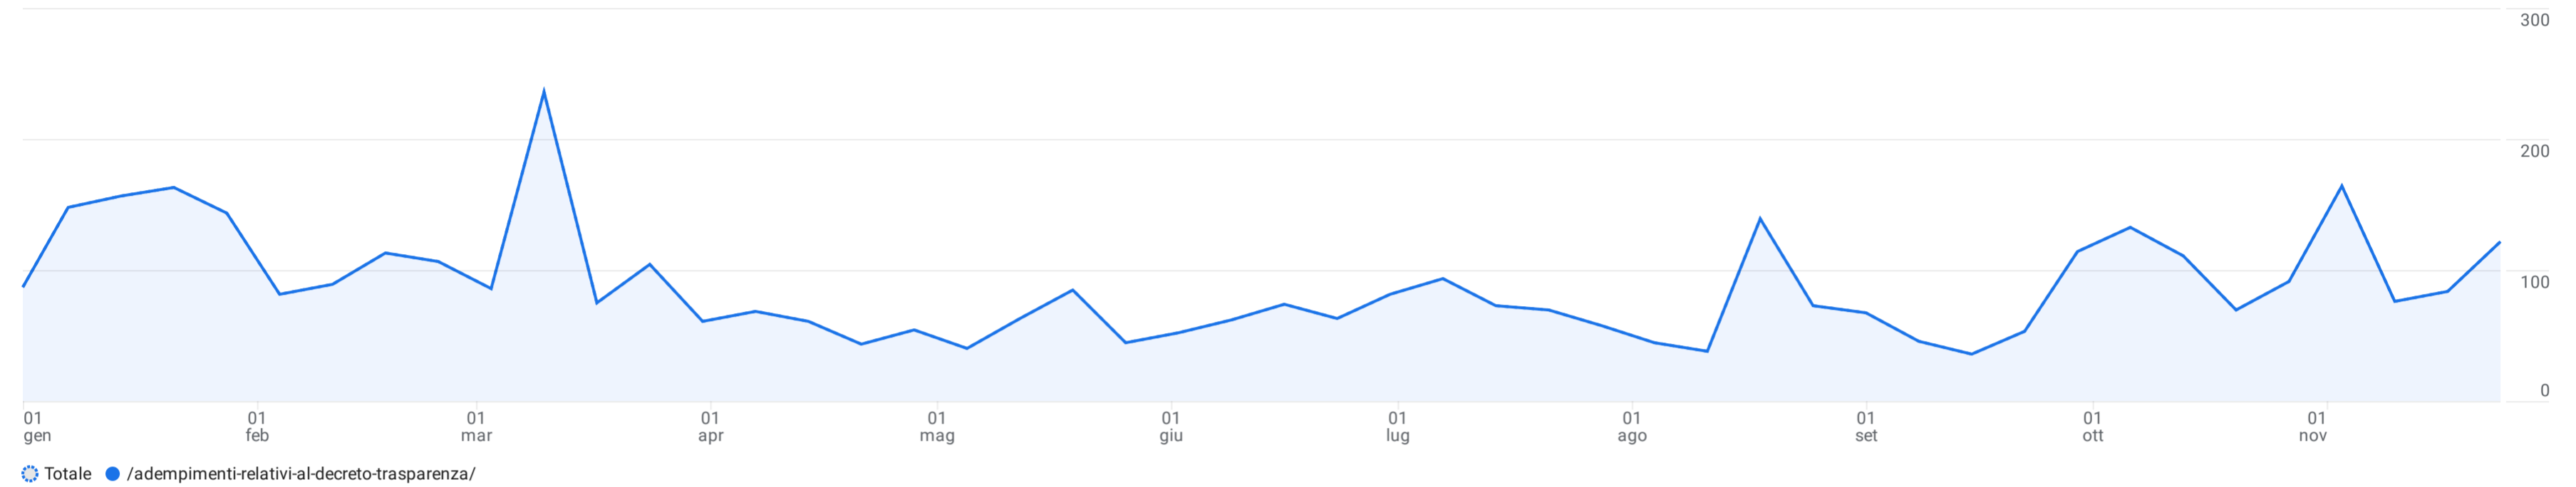

Tutti gli utenti Aggiungi confronto

Personalizzato 1 gen - 30 nov 2024

Pagine e schermate: Percorso pagina e classe schermata

Aggiungi filtro

Visualizzazioni per Percorso pagina e classe schermata nel tempo

Settimana

Traccia righe		adempimenti		Righe per pagina: 10		1-1 di 1	
Percorso pagina...asse schermata	Visualizzazioni	Utenti attivi	Visualizzazioni per utente attivo	Durata media del coinvolgimento per utente attivo	Conteggio eventi	Eventi chiave	Entrate totali
Totale	4.200 2,67% del totale	1.599 3,56% del totale	2,63 24,99% inferiore alla media	49 s 24,6% inferiore alla media	8.376 2,1% del totale	0,00	0,00 \$
1 /adempimenti-relativi-al-decreto-trasparenza/	4.200	1.599	2,63	49 s	8.376	0,00	0,00 \$