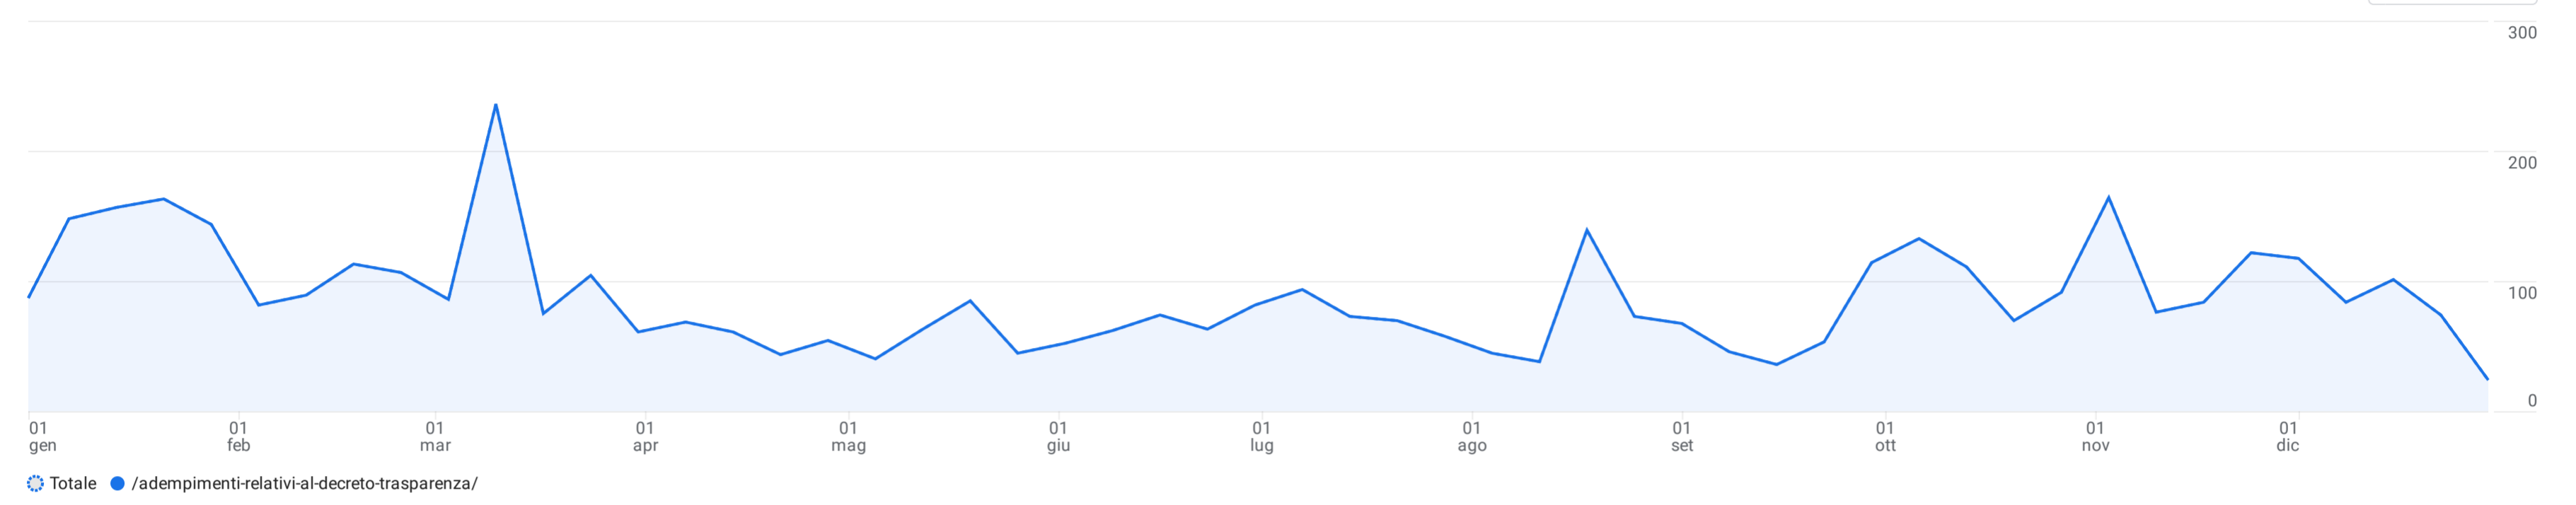

Tutti gli utenti Aggiungi confronto

Personalizzato 1 gen - 31 dic 2024

Pagine e schermate: Percorso pagina e classe schermata

Aggiungi filtro

Visualizzazioni per Percorso pagina e classe schermata nel tempo

Traccia righe		adempimenti		Righe per pagina: 10		1-1 di 1	
Percorso pagina...asse schermata	Visualizzazioni	Utenti attivi	Visualizzazioni per utente attivo	Durata media del coinvolgimento per utente attivo	Conteggio eventi	Eventi chiave	Entrate totali
Totale	4.600 <small>2,74% del totale</small>	1.788 <small>3,75% del totale</small>	2,57 <small>26,97% inferiore alla media</small>	48 s <small>26,8% inferiore alla media</small>	9.271 <small>2,18% del totale</small>	0,00	0,00 \$
1 /adempimenti-relativi-al-decreto-trasparenza/	4.600	1.788	2,57	48 s	9.271	0,00	0,00 \$