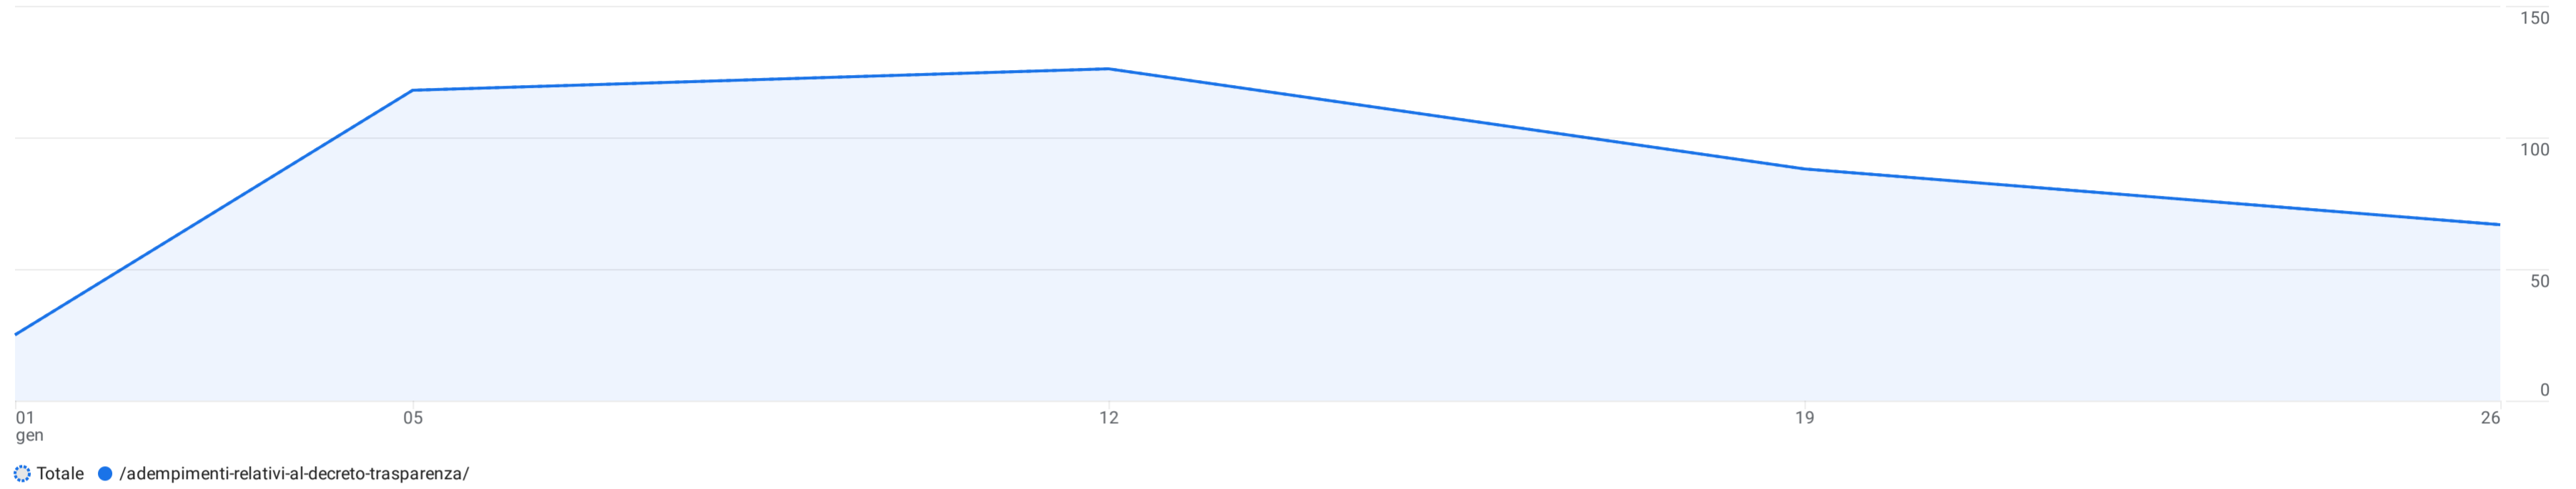

Tutti gli utenti Aggiungi confronto

Personalizzato 1 gen - 31 gen 2025

Pagine e schermate: Percorso pagina e classe schermata

Aggiungi filtro

Visualizzazioni per Percorso pagina e classe schermata nel tempo

Settimana

Traccia righe		adempimenti		Righe per pagina: 10		1-1 di 1	
Percorso pagina...asse schermata	Visualizzazioni	Utenti attivi	Visualizzazioni per utente attivo	Durata media del coinvolgimento per utente attivo	Conteggio eventi	Eventi chiave	Entrate totali
Totale	424 3,83% del totale	195 5,04% del totale	2,17 24% inferiore alla media	38 s 32,73% inferiore alla media	897 3,17% del totale	0,00	0,00 \$
1 /adempimenti-relativi-al-decreto-trasparenza/	424	195	2,17	38 s	897	0,00	0,00 \$