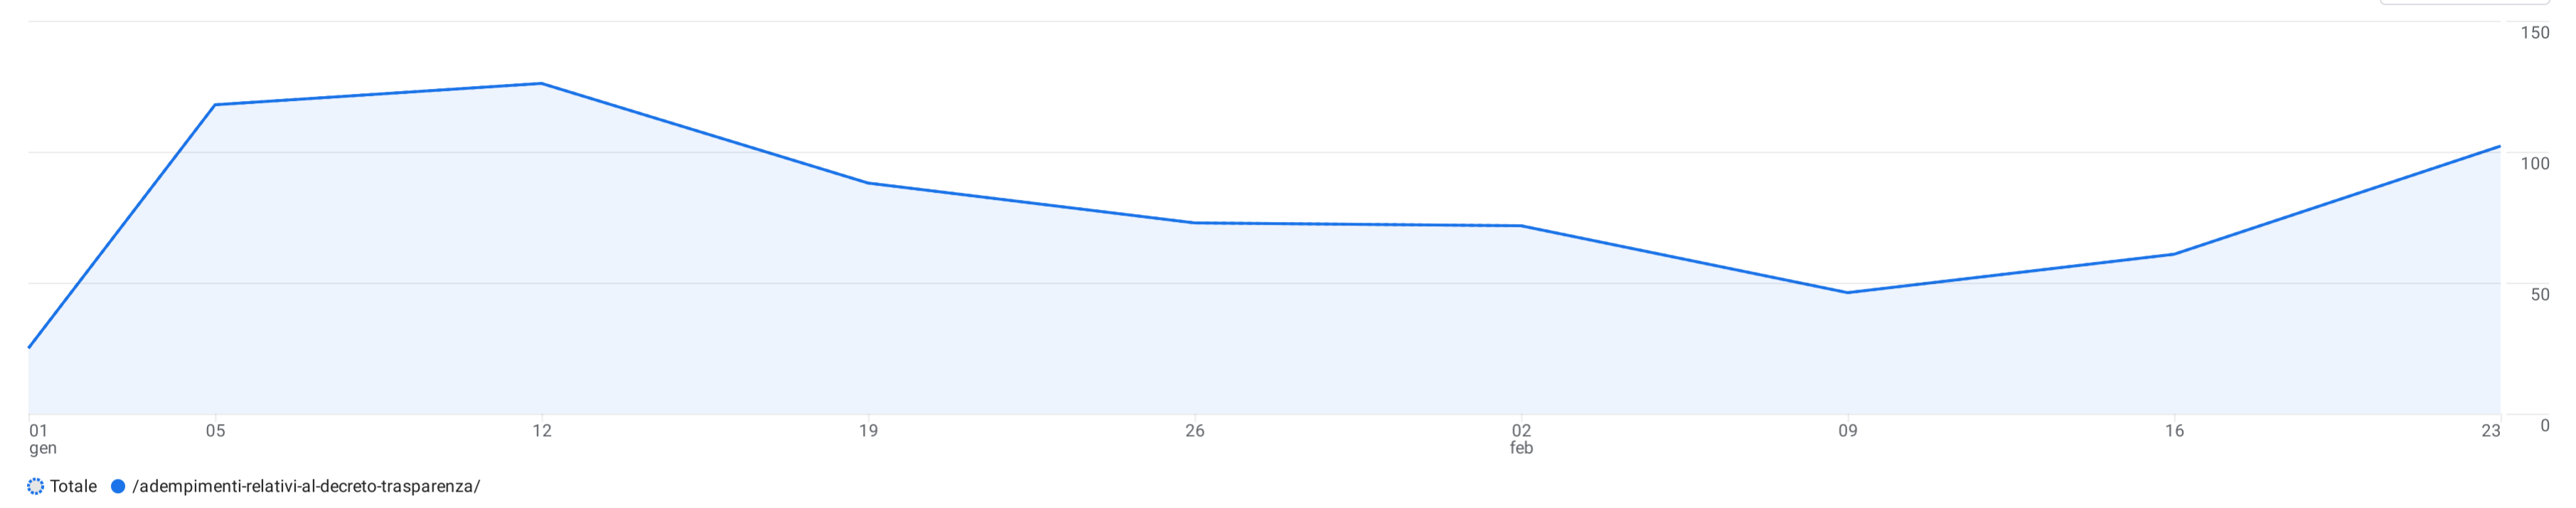

Tutti gli utenti Aggiungi confronto

Personalizzato 1 gen - 28 feb 2025

Pagine e schermate: Percorso pagina e classe schermata

Aggiungi filtro

Visualizzazioni per Percorso pagina e classe schermata nel tempo

Settimana

Traccia righe		adempimenti		Righe per pagina: 10		1-1 di 1	
Percorso pagina...asse schermata	Visualizzazioni	Utenti attivi	Visualizzazioni per utente attivo	Durata media del coinvolgimento per utente attivo	Conteggio eventi	Eventi chiave	Entrate totali
Totale	711 3,32% del totale	315 4,38% del totale	2,26 24,07% inferiore alla media	46 s 22,01% inferiore alla media	1.488 2,72% del totale	0,00	0,00 \$
1 /adempimenti-relativi-al-decreto-trasparenza/	711	315	2,26	46 s	1.488	0,00	0,00 \$